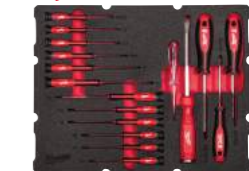

PĚNOVÁ VLOŽKA PACKOUT™ MIKROŠROUBOVÁKY 6 KS
4932493644
3 625,00 Kč s DPH
2 995,87 Kč bez DPH