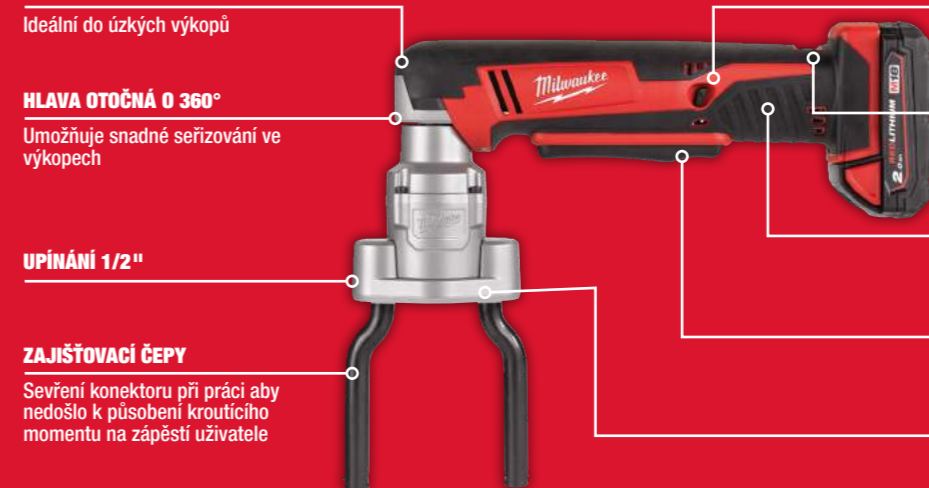

**POGUMOVANÁ ÚCHOPOVÁ PLOCHA**

Pohodlné držení v rukavicích

**SPOUŠŤEČ NÁŘADÍ**

Pro nejlepší ovládání při práci v rukavicích

**STUPNICE PRO NASTAVENÍ ŠROUBŮ**

Umožňuje rychlé a snadné přizpůsobení různé průměry