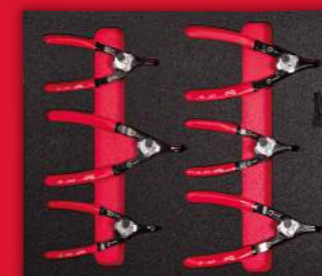

PĚNOVÁ VLOŽKA SADA KLEŠTÍ NA POJISTNÉ KROUŽKY 6 KS

8 554,00 Kč S DPH

7 069,42 Kč BEZ DPH

ART.# 4932493634